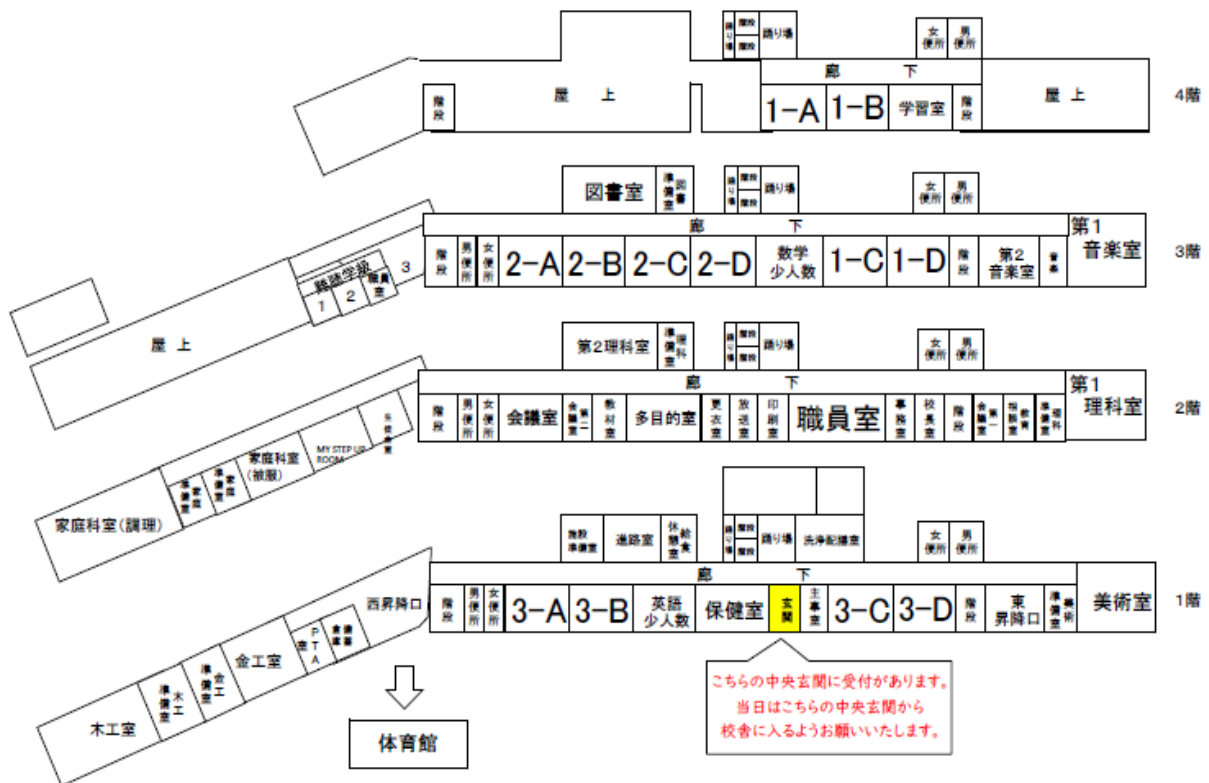

### 記

1 日時 令和8年 7月11日(土) 8:50~11:40 【1~3時間 公開授業】

11:55~12:15 【協議会(体育館)】

2 場所 本校校舎 及び 校庭・体育館

3 時間割 教科と授業場所(裏面参照)

4 校舎配置図

7月11日(土)

土曜公開授業・道徳授業地区公開講座 授業一覧

時程	1時間目			2時間目			3時間目		
	8:50~9:40			9:50~10:40			10:50~11:40		
学級	教科	担当	場所	教科	担当	場所	教科	担当	場所
1A	体育	高橋 木田	プール	家庭科	柳澤	教室	道徳	加藤	教室
1B	技術	二瓶	木工室	体育	高橋 木田	プール	道徳	梶原	教室
1C	家庭科	柳澤	教室	国語	小林	教室	道徳	二瓶	教室
1D	国語	小林	教室	技術	二瓶	木工室	道徳	小林	教室
2A	美術	鶴田	美術室	数学	椿 竹野 宮本	教室 数学 少人数	道徳	佐藤	教室
2B	理科	佐藤	教室				道徳	千野	教室
2C	数学	椿 竹野 宮本	教室 数学 少人数	美術	鶴田	美術室	道徳	古井戸	教室
2D				理科	佐藤	教室	道徳	高田	教室
3A	英語	齋藤 岡本 古井戸	教室 英語 少人数	理科	中根	教室	道徳	一ノ瀬	教室
3B				国語	佐々木	教室	道徳	佐々木	教室
3C	国語	佐々木	教室	英語	齋藤 岡本 古井戸	教室 英語 少人数	道徳	鶴田	教室
3D	理科	中根	教室				道徳	宮本	教室