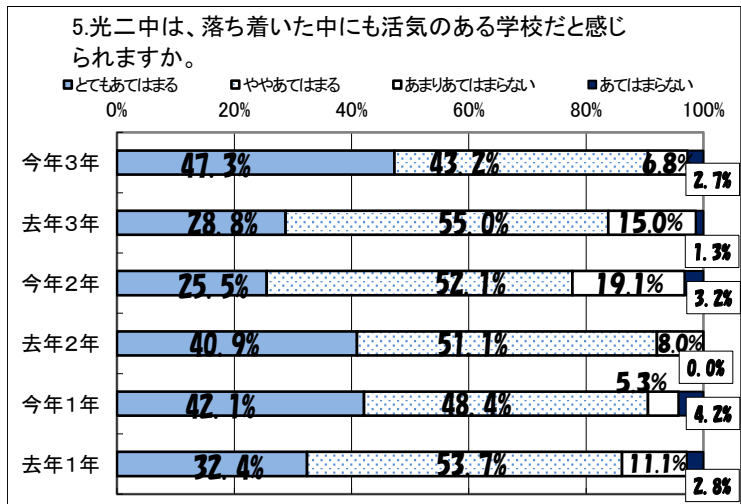

令和4年度 学校教育に関する意識調査集計結果《生徒》

今年度	1年	2年	3年	総数
在籍数	107	112	100	319
回答数	95	94	74	263
回収率	88.8%	83.9%	74.0%	82.4%

※ 評価の数字は、A…4点 B…3点 C…2点 D…1点として全体の平均点を示しています。2.5が中間値

今年度評価 **3.25** 3.18 去年

今年度評価 **3.44** 3.33 去年

今年度評価 **3.52** 3.46 去年

今年度評価 **2.97** 2.96 去年

今年度評価 **3.55** 4.07 去年

今年度評価 **3.23** 3.18 去年

令和4年度 学校教育に関する意識調査集計結果《生徒》