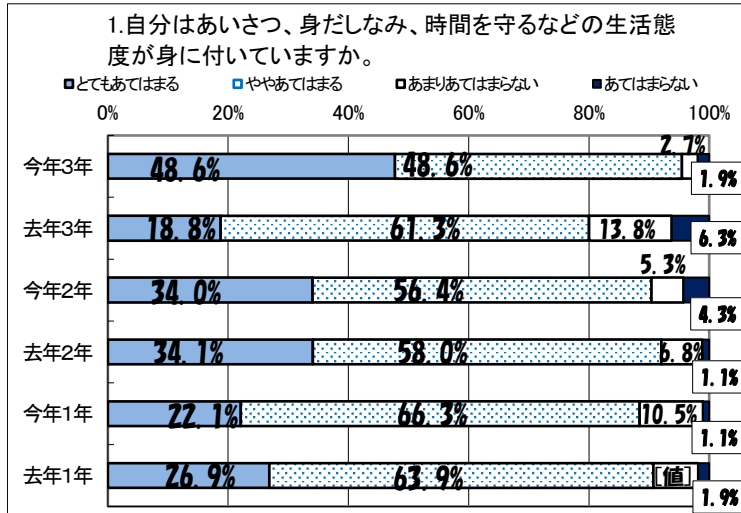

令和4年度 学校教育に関する意識調査集計結果《生徒》

今年度	1年	2年	3年	総数
在籍数	107	112	100	319
回答数	95	94	74	263
回収率	88.8%	83.9%	74.0%	82.4%

※ 評価の数字は、A…4点 B…3点 C…2点 D…1点として全体の平均点を示しています。2.5が中間値

今年度評価 **3.25** 3.18 去年

今年度評価 **3.44** 3.33 去年

今年度評価 **3.52** 3.46 去年

今年度評価 **2.97** 2.96 去年

今年度評価 **3.55** 4.07 去年

今年度評価 **3.23** 3.18 去年

令和4年度 学校教育に関する意識調査集計結果《生徒》