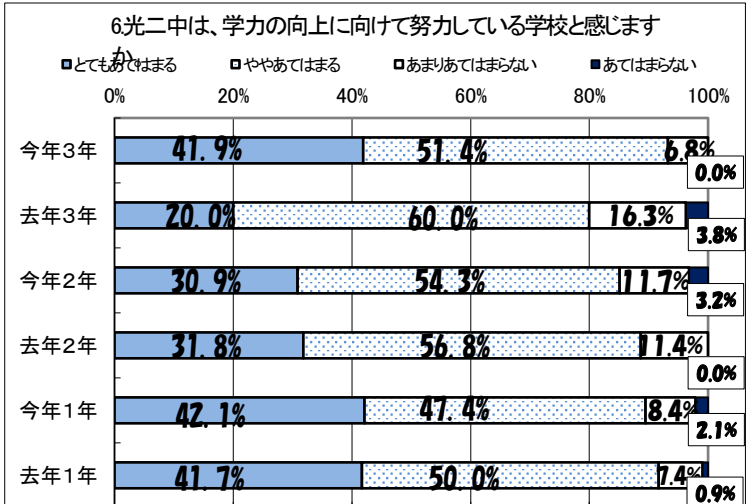

令和4年度 学校教育に関する意識調査集計結果《生徒》

今年度	1年	2年	3年	総数
在籍数	107	112	100	319
回答数	95	94	74	263
回収率	88.8%	83.9%	74.0%	82.4%

※ 評価の数字は、A…4点 B…3点 C…2点 D…1点として全体の平均点を示しています。2.5が中間値

今年度評価 **3.25** 3.18 去年

今年度評価 **3.44** 3.33 去年

今年度評価 **3.52** 3.46 去年

今年度評価 **2.97** 2.96 去年

今年度評価 **3.55** 4.07 去年

今年度評価 **3.23** 3.18 去年

令和4年度 学校教育に関する意識調査集計結果《生徒》