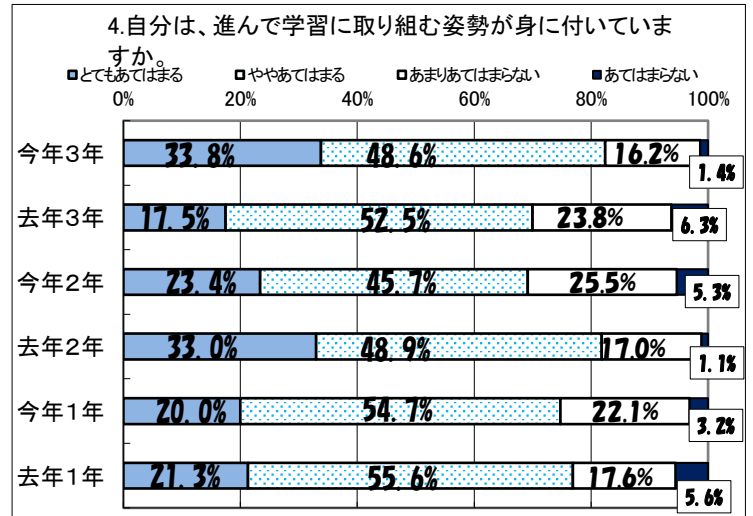

令和4年度 学校教育に関する意識調査集計結果《生徒》

今年度	1年	2年	3年	総数
在籍数	107	112	100	319
回答数	95	94	74	263
回収率	88.8%	83.9%	74.0%	82.4%

※ 評価の数字は、A…4点 B…3点 C…2点 D…1点として全体の平均点を示しています。2.5が中間値

今年度評価 **3.25** 3.18 去年

今年度評価 **3.44** 3.33 去年

今年度評価 **3.52** 3.46 去年

今年度評価 **2.97** 2.96 去年

今年度評価 **3.55** 4.07 去年

今年度評価 **3.23** 3.18 去年

令和4年度 学校教育に関する意識調査集計結果《生徒》