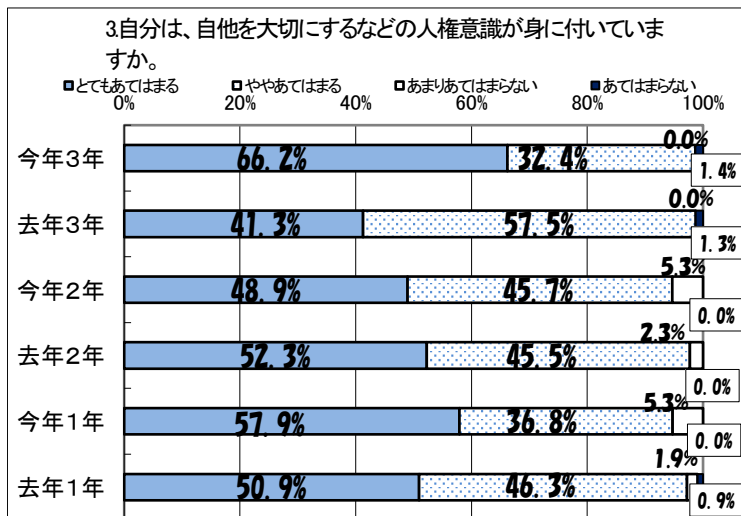

令和4年度 学校教育に関する意識調査集計結果《生徒》

今年度	1年	2年	3年	総数
在籍数	107	112	100	319
回答数	95	94	74	263
回収率	88.8%	83.9%	74.0%	82.4%

※ 評価の数字は、A…4点 B…3点 C…2点 D…1点として全体の平均点を示しています。2.5が中間値

今年度評価 **3.25** 3.18 去年

今年度評価 **3.44** 3.33 去年

今年度評価 **3.52** 3.46 去年

今年度評価 **2.97** 2.96 去年

今年度評価 **3.55** 4.07 去年

今年度評価 **3.23** 3.18 去年

令和4年度 学校教育に関する意識調査集計結果《生徒》