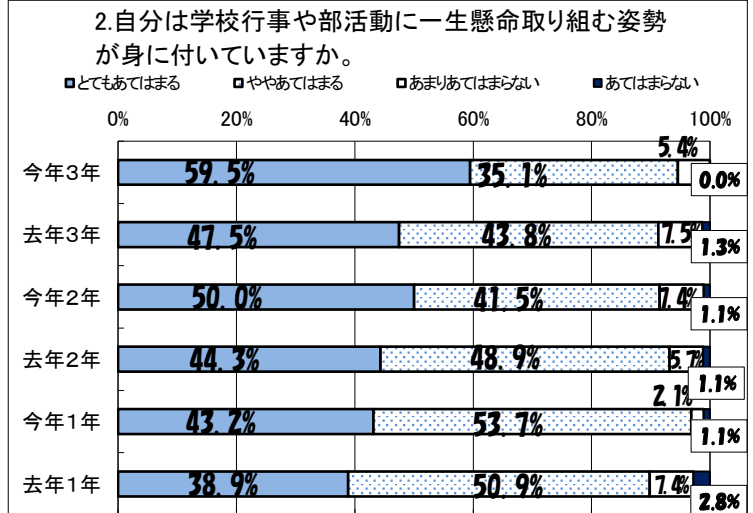

令和4年度 学校教育に関する意識調査集計結果《生徒》

今年度	1年	2年	3年	総数
在籍数	107	112	100	319
回答数	95	94	74	263
回収率	88.8%	83.9%	74.0%	82.4%

※ 評価の数字は、A…4点 B…3点 C…2点 D…1点として全体の平均点を示しています。2.5が中間値

今年度評価 **3.25** 3.18 去年

今年度評価 **3.44** 3.33 去年

今年度評価 **3.52** 3.46 去年

今年度評価 **2.97** 2.96 去年

今年度評価 **3.55** 4.07 去年

今年度評価 **3.23** 3.18 去年

令和4年度 学校教育に関する意識調査集計結果《生徒》