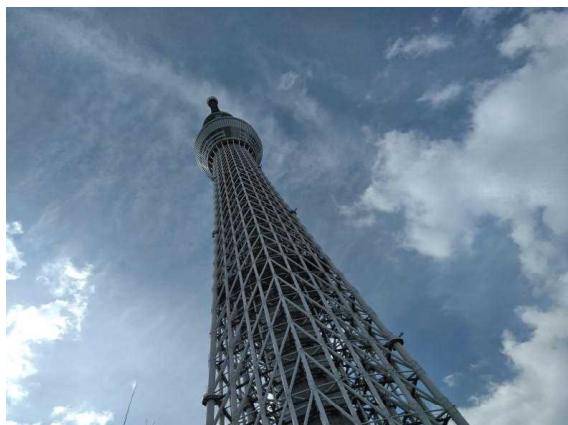

1 学年校外学習（都内めぐり）

平成31年1月25日実施

東京スカイツリー

スカイツリーからの展望

江戸風鈴工房

ガラス細工体験

羽田空港JAL見学

東京ドーム