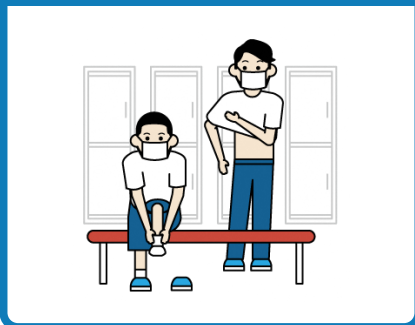

# 学校生活のコロナ対策

- ✓ 感染力が強い変異株は、若い皆さんにも感染リスクが高く、重症化の可能性も！
- ✓ マスクを外した瞬間が危険大！
- ✓ 学校内だけでなく、放課後や休日にも感染対策の徹底を！

提供：理研・豊橋技術大・神戸大・協力：京工繊大

## マスクを外しやすいシーンの例

部活動のリスクシーン動画もチェック

！ 昼食中は会話をしない

！ 着替中もマスク

！ 休憩中もマスク  
水分補給中は話さない