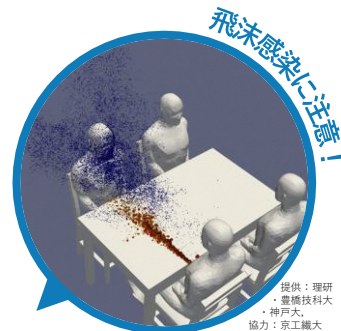

# 学校生活のコロナ対策

- ✓ 感染力が強い変異株は、若い皆さんにも感染リスクが高く、重症化の可能性も！
- ✓ マスクを外した瞬間が危険大！
- ✓ 学校内だけでなく、放課後や休日にも感染対策の徹底を！

提供：理研・豊橋技術大・神戸大・協力：京工繊大

## マスクを外しやすいシーンの例

部活動のリスクシーン動画もチェック

！ 昼食中は会話をしない

！ 着替中もマスク

！ 休憩中もマスク  
水分補給中は話さない