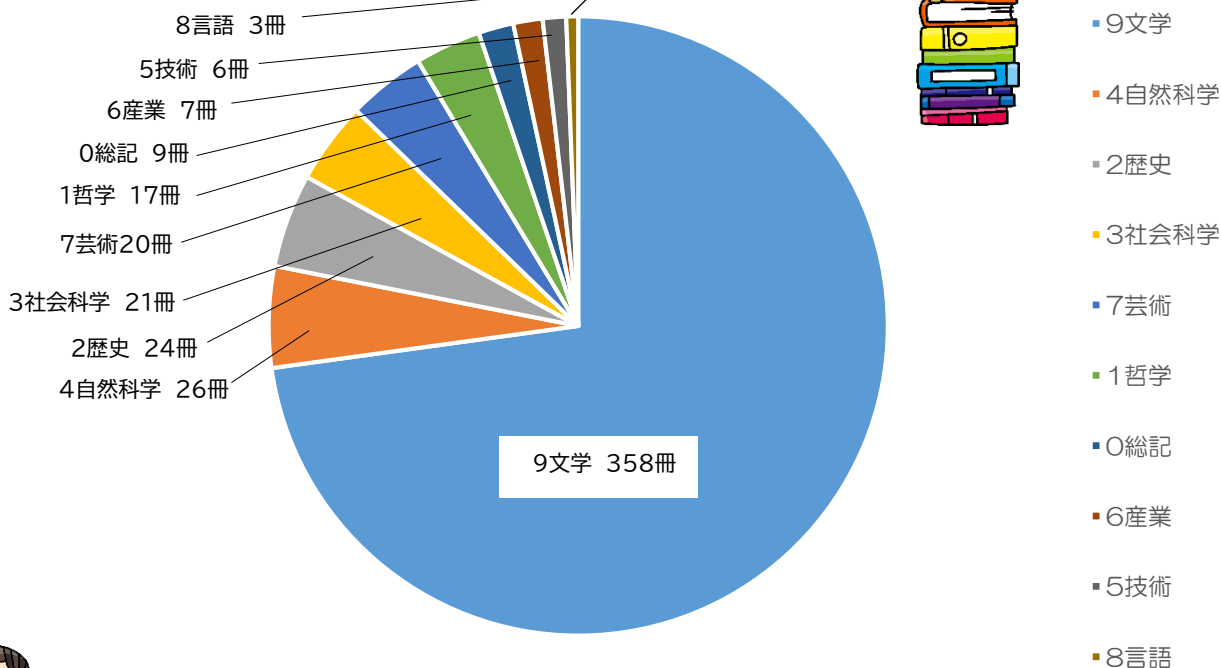

夏休み貸出のお知らせ

7/9(火)から夏休みの特別貸出が始まります。

1人3冊です。

返却期限は9/6(金)です。
新しい本もどしどし入荷予定です。
みなさん楽しみに来て下さい。

4月から借りたのはどんな本？

読まれている本は、小説が全体の7割を占めていますが、実は図書館の中で文学を占める割合は4割なのです。小説のほかにも図書館にはおもしろい本がたくさんありますので、読書の幅を広げていろいろな世界を見てみませんか？