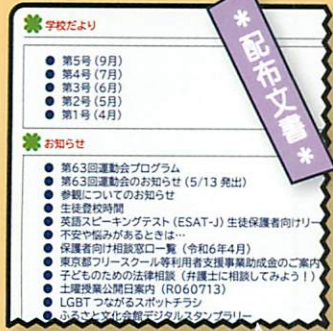

# 上中ホームページの紹介

\* 学校日記 \*

行事や、授業風景の写真も載っていて  
日々の様子がUPされています。

\* 配布文書 \*

学校だより、お知らせ（校内外含めて）証明書などの  
色々な情報が載っています。登校届や学割証の  
申請書もここからダウンロードできます。

令和6年度行事予定が、  
Google カレンダーで共有できて  
便利になりました。

● Google カレンダー更新について  
令和6年度行事予定を Google カレンダーで共有しました。ホーム  
ページ右側の記事から見ることができます。こちらリンクで見るとも  
できます。(クリック) Google カレンダー  
別途印刷でもお楽しみいただけます。  
変更などがある場合は、紙面等でもお知らせいたしますが、Google カ  
レンダーは最新のものになっています。ご参照ください。