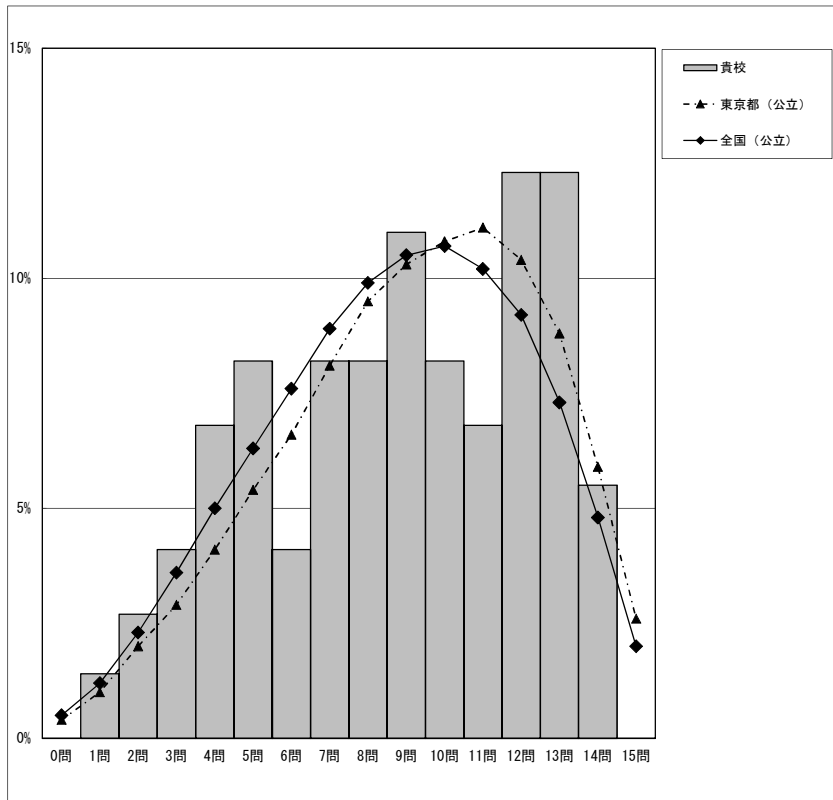

・以下の集計値／グラフは、4月18日に実施した調査の結果を、生徒を対象として集計した値である。  
 ※ただし、4月18日に調査を実施していない学校については、4月19日以降4月30日までに実施した調査の結果を集計した値とする。

	生徒数	平均正答数	平均正答率(%)	中央値	標準偏差
練馬区立南が丘中学校	73	8.8 / 15	58	9.0	3.5
東京都(公立)	70,932	9.1 / 15	61	9.0	3.4
全国(公立)	875,574	8.7 / 15	58.1	9.0	3.4

正答数分布グラフ(横軸:正答数 縦軸:割合)

正答数集計値				
正答数	生徒数	割合(%)		
		貴校	東京都(公立)	全国(公立)
15問	0	0.0	2.6	2.0
14問	4	5.5	5.9	4.8
13問	9	12.3	8.8	7.3
△ 12問	9	12.3	10.4	9.2
11問	5	6.8	11.1	10.2
10問	6	8.2	10.8	10.7
◇ 9問	8	11.0	10.3	10.5
8問	6	8.2	9.5	9.9
7問	6	8.2	8.1	8.9
▽ 6問	3	4.1	6.6	7.6
5問	6	8.2	5.4	6.3
4問	5	6.8	4.1	5.0
3問	3	4.1	2.9	3.6
2問	2	2.7	2.0	2.3
1問	1	1.4	1.0	1.2
0問	0	0.0	0.4	0.5