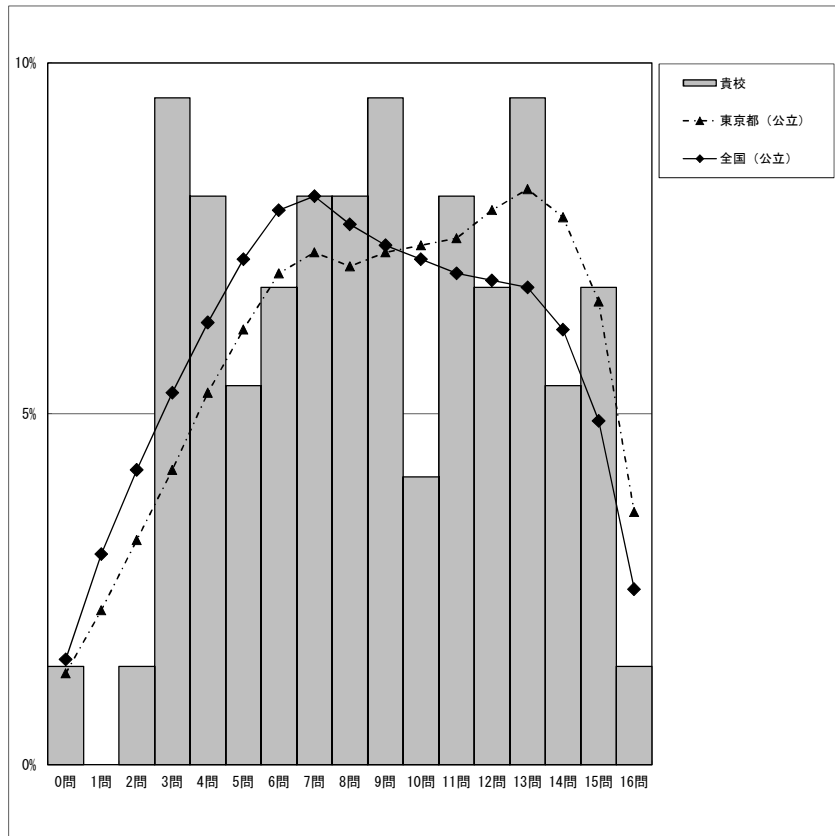

・以下の集計値／グラフは、4月18日に実施した調査の結果を、生徒を対象として集計した値である。
※ただし、4月18日に調査を実施していない学校については、4月19日以降4月30日までに実施した調査の結果を集計した値とする。

	生徒数	平均正答数	平均正答率(%)	中央値	標準偏差
練馬区立南が丘中学校	74	8.7 / 16	54	9.0	4.0
東京都(公立)	70,949	9.1 / 16	57	9.0	4.2
全国(公立)	875,952	8.4 / 16	52.5	8.0	4.1

正答数分布グラフ(横軸:正答数 縦軸:割合)

正答数集計値				
正答数	生徒数	割合(%)		
		貴校	東京都(公立)	全国(公立)
16問	1	1.4	3.6	2.5
15問	5	6.8	6.6	4.9
14問	4	5.4	7.8	6.2
13問	7	9.5	8.2	6.8
△ 12問	5	6.8	7.9	6.9
11問	6	8.1	7.5	7.0
◇ 10問	3	4.1	7.4	7.2
9問	7	9.5	7.3	7.4
8問	6	8.1	7.1	7.7
7問	6	8.1	7.3	8.1
6問	5	6.8	7.0	7.9
▽ 5問	4	5.4	6.2	7.2
4問	6	8.1	5.3	6.3
3問	7	9.5	4.2	5.3
2問	1	1.4	3.2	4.2
1問	0	0.0	2.2	3.0
0問	1	1.4	1.3	1.5

※今回の調査での四分位は以下の通りでした。

	貴校	東京都(公立)	全国(公立)
△ 第3四分位	12.0問	13.0問	12.0問
◇ 第2四分位	9.0問	9.0問	8.0問
▽ 第1四分位	5.0問	6.0問	5.0問