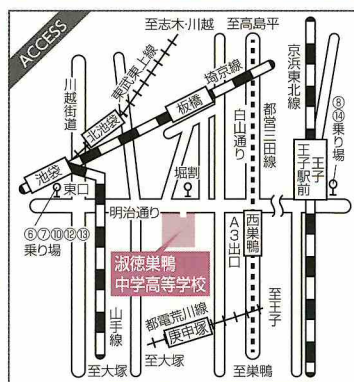

5月10日(日)より予約開始

- ・入場予約は1部・2部のどちらか1つでお願いします。
- ・入試講演会、講座、授業体験会の予約のみで入場できます。