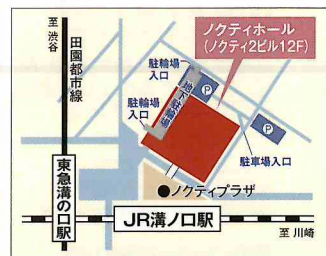

第14回 小中学生とその保護者のための

私立中学・高校 フェスタ2026

入場無料
完全予約制

個別相談ブース及び資料コーナー

6/23

10:30~15:00

in 溝の口

会場 高津市民館(ノクティ2ビル)
12F「ノクティホール」

●住所/川崎市高津区溝口1-4-1

◆JR・東急「溝の口」駅より徒歩約3分
◆駐車場有り。ただし駐車券は発行していません。※駐輪場有り

7/11

10:30~15:00

in 武蔵小杉

会場 ユニオンビル
「セミナールーム」

●住所/川崎市中原区小杉町3-264-3

◆JR・東急「武蔵小杉」駅より徒歩約3分
◆駐車場はありません。※お近くのコインパーキングをご利用ください。

7/25

10:30~15:00

in 成城

会場 成城ホール

●住所/東京都世田谷区成城6-2-1

◆京王・小田急線「成城学園」駅より徒歩約5分
◆駐車場はありません。※お近くのコインパーキングをご利用ください。

7/30

10:30~15:00