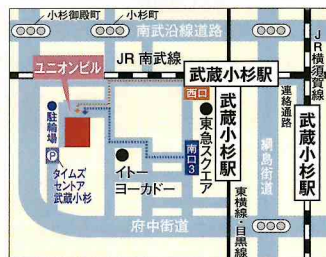

●住所/川崎市高津区溝口1-4-1

◆JR・東急「溝の口」駅より徒歩約3分
◆駐車場有り。ただし駐車券は発行していません。※駐輪場有り

7/11

10:30~15:00

in 武蔵小杉

会場 ユニオンビル
「セミナールーム」

●住所/川崎市中原区小杉町3-264-3

◆JR・東急「武蔵小杉」駅より徒歩約3分
◆駐車場はありません。※お近くのコインパーキングをご利用ください。

7/25

10:30~15:00

in 成城

会場 成城ホール

●住所/東京都世田谷区成城6-2-1

◆京王・小田急線「成城学園」駅より徒歩約5分
◆駐車場はありません。※お近くのコインパーキングをご利用ください。

7/30

10:30~15:00

in 武蔵境

会場 武蔵野スイングホール
南棟11階レインボーサロン

●住所/東京都武蔵野市境2丁目14番1号

◆JR「武蔵境」駅より徒歩約2分
◆駐車場はありません。※お近くのコインパーキングをご利用ください。

予約受付中

6/6 in 田園都市
会場 メロニアあざみ野

6/13 in 町田
会場 町田パリオ

6/20 in 港北ニュータウン
会場 都筑区民文化センター