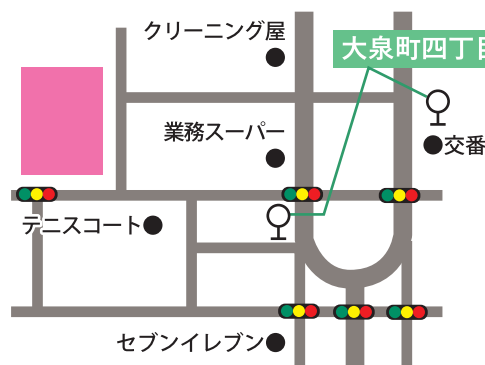

午前中は校種別に、特色や学校生活などを説明するリレーガイダンスがあり、午後は個別に各校に直接質問・相談できるブースを用意します。
ベテランの先生方に学校選びや受験に向けた勉強方法、受験方式などを相談できます。
また学校案内パンフレットエリアも用意しています。リレーガイダンスはYouTubeからも配信しますので、ご都合に合わせてご参加ください。

3年生の参加はもちろん、準備を始めたい1、2年生や小学生も歓迎します。
将来の目標や興味関心をもとに、進路を考えてみませんか。
夏休み明けの学校での進路相談対策としても、ぜひ活用してください。

練馬区立中学校 PTA 連合協議会
会長 小野寺 祐一

日時

2026年(令和8年) 7月12日(日)

第一部 10:00~12:30 校種別リレーガイダンス
第二部 13:00~16:00 個別相談会

開催場所

東京都立大泉桜高等学校

東京都練馬区大泉町3丁目5-7

アクセス

西武池袋線 大泉学園駅 徒歩 25分 バス:大泉学園駅 北口①番乗り場「和光市駅南口」「長久保」行き『大泉町四丁目』下車徒歩 3分
※駐車場は利用できません(バリアフリー対応はしています)。公共交通機関をご利用ください。

お願い

上履きをご用意ください。校内は土足禁止です。
熱中症対策のため飲み物をお持ちください。こまめな水分補給をお願いします。

共催 練馬区立中学校 PTA 連合協議会 一般社団法人子どもの成長と環境を考える会
 後援 練馬区教育委員会、練馬区立中学校長会
 協力 練馬区小学校 PTA 連合協議会・練馬区青少年委員会

小中学生・保護者、先生のための地域密着型
進路相談会

さんだる
相談会
IN 練馬

7/12 2026 **日**
10:00~16:00

★事前予約制★

<http://jyuken.tokyo/>

さんだる相談会 で検索!!

★学校個別の予約はしていません。
 ★受付時間は分散して設けますが、滞在時間、入退場は自由です。

来場のご案内