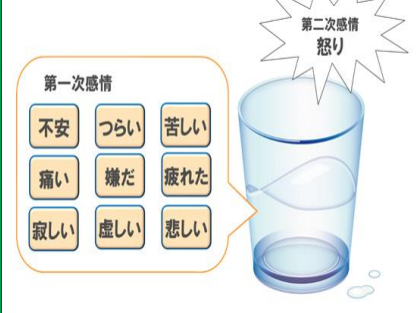

大北中学校より 渾風

渾風（じゅんぷう）
校歌の一節より
<込められた思い>
「素直」「思いやり」

学校だより 冬休み号
令和3年12月23日
練馬区立 大泉北 中学校
練馬区大泉町5-4-32
☎03-3925-9230

『練馬区いじめ撲滅宣言』 最優秀賞（令和2年度 小学校1・2・3年生 部門）

深呼吸 相手の気持ちになって考えよう

11月は「ふれあい（いじめ防止強化）月間」、12月には「人権週間」がありました。友だちとの関係を見直したり、いじめや暴力のない学校にするための活動を行いました。

朝礼での話を紹介します。このメッセージは、生徒たちだけではなく、教職員に向けたものでもあります。

いじめや暴力は絶対にいけない 当たり前のことです
でも 世の中から いじめや暴力がなくなる

◎ イラッとしたり カッとなったとき 自分の気持ちをコントロールできる人になってください
(人を傷つけない 物を壊さない 自分を責めない)

- 深呼吸する その場を離れる 少し時間をおく
- 相談する 助けを求める

◎ 相手の気持ちを考えた言葉づかいやSNSでの発信ができる人になってください

何気ない一言で相手を怒らせ けんかになったことがありますか（トゲトゲ言葉）
「死ね」「むかつく」「うざい」「きもい」

⇒ 相手を傷つける言葉だけでは 何も解決しません
このような言葉は クラスや学年に広がっていき
全体の雰囲気も悪くします

次のような言葉を言われたとき どのような気持ちになりますか（ぽかぽか言葉）
「ありがとう」「大丈夫」「よかったね」「がんばったね」

⇒ きれいな言葉や優しい言葉は 人の心を温かくしてくれます
言われた人だけではなく 周りの人の心も温かくしてくれます

自分の「怒り」と付き合う

- 一つの言葉でけんかして
- 一つの言葉で仲直り
- 一つの言葉で頭が下がり
- 一つの言葉で心が痛む
- 一つの言葉で楽しく笑い
- 一つの言葉で泣かされる
- 一つの言葉はそれぞれに
- 一つの心をもっている
- きれいな言葉はきれいな心
- 優しい言葉は優しい心
- 一つの言葉を大切に
- 一つの言葉を美しく

*出典：作者について 諸説あり

ぽかぽか言葉でからだの中から温かい冬にしましょう
きれいな言葉や優しい言葉があふれる学校にしていましょう

ご家庭におかれましても、人を大切にすることや暴力はいけないことについて話題にさせていただき、何かご心配なことがあれば、いつでも、どんなことでもご相談ください。