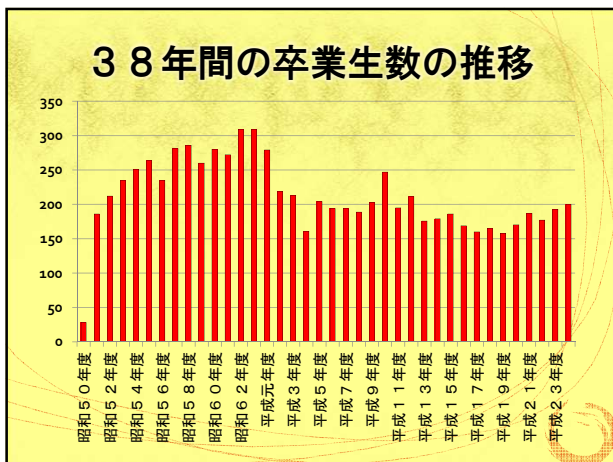

卒業生数

8037人

平成25年3月末 現在