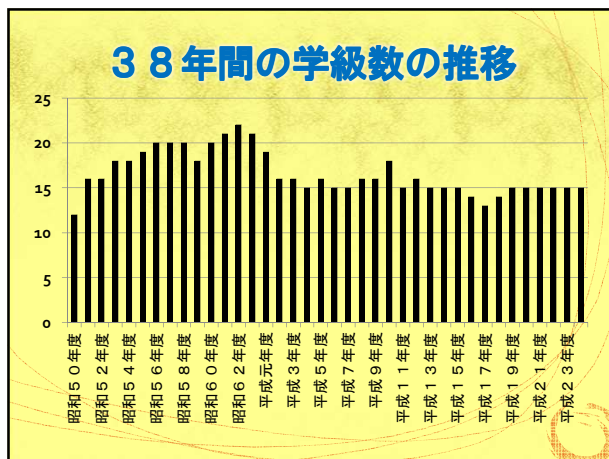

卒業生数

8037人

平成25年3月末 現在