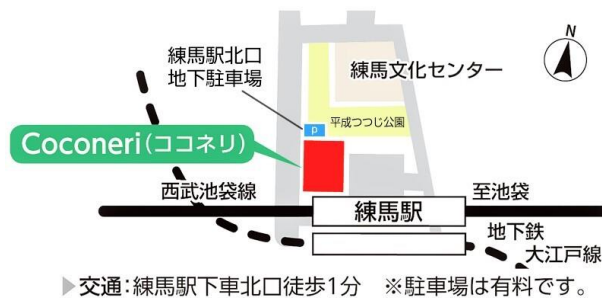

記

会 期	令和7年1月25日(土)・1月26日(日)
会 場 公開時間	小学校:練馬区立区民・産業プラザ ココネリ3階産業イベントコーナー 10時00分~18時00分(入場は17時30分まで) 中学校:石神井公園区民交流センター2階展示室 10時00分~16時30分(入場は16時15分まで)

展示作品

1 硬筆 小学校 1,2年生

2 毛筆 小学校 3,4,5,6年生 中学校1,2,3年生

<お願い>

○鑑賞マナーに十分御留意ください。(大声での会話や会場内で走り回る等は慎んでください。)

○書きぞめ展専用の駐車場、駐輪場は一切ございません。

○自動車や自転車を周辺の路上に置かれますと、違法駐車・放置自転車と見なされ、即時撤去の対象となります。

○写真撮影はお断りしておりませんが、御自分の作品に限らず、作品には絶対に触らないよう、御家庭で事前に十分にお話しくくださいますようお願いいたします。

参加校一覧

会場	小学校
三階 区民・産業イベントコーナー 産業イイベントコーナー ココネリ	旭丘、小竹、豊玉、豊玉第二、豊玉東、豊玉南、中村、中村西、早宮、開進第一、開進第二、開進第三、開進第四、仲町、南町、北町、北町西、練馬、練馬第二、練馬第三、練馬東、田柄、田柄第二、向山、豊溪、旭町、高松、春日、光が丘四季の香、光が丘春の風、光が丘夏の雲、光が丘秋の陽、光が丘第八、石神井、石神井東、石神井西、石神井台、上石神井、上石神井北、下石神井、光和、谷原、北原、立野、関町、関町北、大泉、大泉第一、大泉第二、大泉第三、大泉第四、大泉第六、大泉東、大泉西、大泉南、大泉北、大泉学園、大泉学園緑、大泉桜学園、泉新、橋戸、南田中、南が丘、富士見台、八坂、東京学芸大学附属大泉
会場	中学校
二階 石神井公園 区民交流センター 展示室	旭丘、豊玉、豊玉第二、中村、開進第一、開進第二、開進第三、開進第四、北町、練馬、練馬東、貫井、田柄、豊溪、光が丘第一、光が丘第二、光が丘第三、石神井、石神井東、石神井西、石神井南、上石神井、南が丘、谷原、三原台、大泉、大泉第二、大泉西、大泉北、大泉学園、大泉桜学園、関、 八坂

<小学校会場>

●練馬区立区民・産業プラザ ココネリ3階産業イベントコーナー

所在地：練馬区練馬1-17-1

大江戸線・バスロータリー・地下駐車場から、または西武池袋線・有楽町線北口左手2階から、エスカレーターで3階へ。降りたら正面右手へ。左手にねりま観光案内所売店を見ながら、右側奥が会場です。

<中学校会場>

●石神井公園区民交流センター2階展示室

所在地：練馬区石神井町2-14-1

交通：西武池袋線石神井公園駅北口徒歩2分